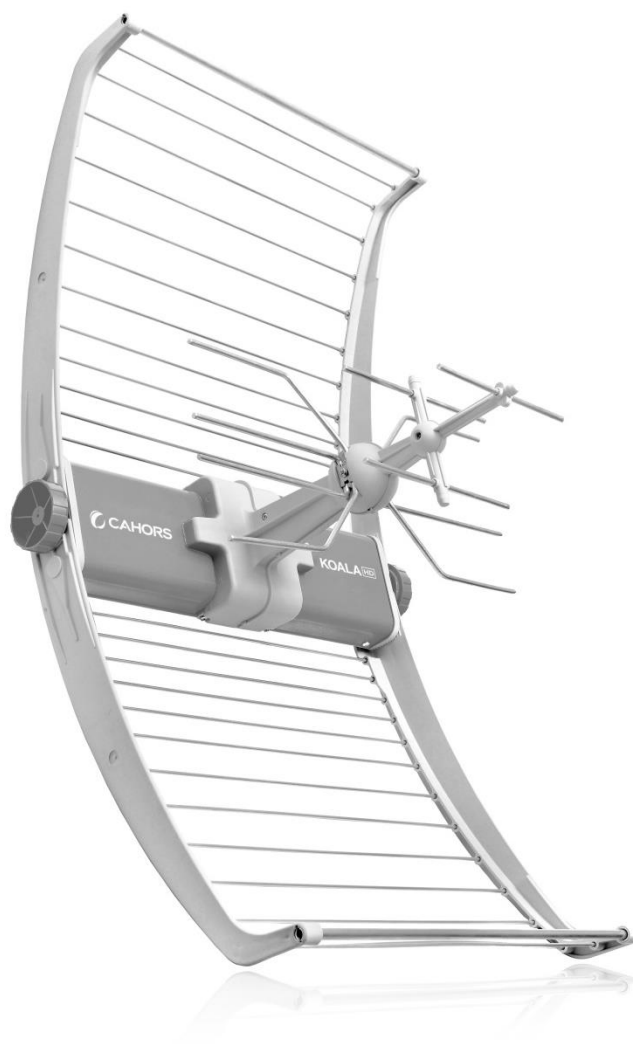

KOALA HD

Antennes UHF

L'antenne au design original en forme de K, qui s'accroche partout

Réf. 0145255R13 KOALA HD 5G

- Livrée entièrement assemblée et pliée
- Se déploie en moins d'une minute sans outils
- Design moderne et robuste en forme de K
- Excellente protection arrière
- Passive ou active avec alimentation*

*Alimentation fournie 220V AC 12V DC 100mA

Caractéristiques Techniques

Dimensions	820 x 455 x 220
Canaux	21-60 UHF < 4G / 21 - 48 UHF < 5G
Gain (dB)	Passif 14 / Actif 34
Niveau de sortie (dBμV)	106
Rapport Av/Ar (dB)	39
Prise au vent	120 Km/h
Alimentation	5-24V
Consommation	59mA