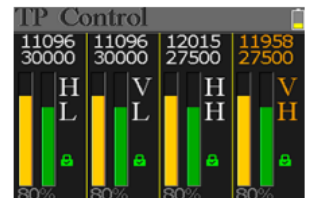

STM 18 HD

MESUREUR COMPACT

Mesure SAT, Terrestre et câble complète + entrée optique

Réf. 0145256R13 STM 18 HD

- Niveau de puissance C/N / BER / MER
- Affichage du spectre satellite & terrestre
- Satellites préprogrammés
- Alimentation 220V fournie, télé-alimentation 5/12V
- Cordon allume cigare
- Longueur d'ondes :850-980-1300-1310-1490-1550-1610 nm

Analyse spectrale

Boussole

Mesure terrestre

Mesure transpondeur

Caractéristiques Techniques	
Dimensions	175 x 80 mm
Normes de diffusion	DVB-T, T2, DVB-S, DVB-S2, DVB-C, DVB-C2
Fréquences Terrestre	110-862 MHz
Fréquences Satellite	950 – 2150 MHz
Longueurs d'ondes	850 - 980 - 1300 - 1310 - 1490 - 1550 – 1610 nm
Impédance d'entrée	75 Ω
Niveau d'entrée mini	35 dBμV
Niveau d'entrée max	85 dBμV
LNB – Alimentation et polarité	Vertical 13V, Horizontal 18V, 300mA