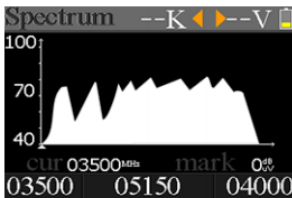

STM 18 HD

MESUREUR COMPACT

Mesure SAT, Terrestre et câble complète + entrée optique

Réf. 0145256R13 STM 18 HD

- Niveau de puissance C/N / BER / MER
- Affichage du spectre satellite & terrestre
- Satellites préprogrammés
- Alimentation 220V fournie, télé-alimentation 5/12V
- Cordon allume cigare
- Longueur d'ondes :850-980-1300-1310-1490-1550-1610 nm

Analyse spectrale

Boussole

Mesure terrestre

Mesure transpondeur

Caractéristiques Techniques	
Dimensions	175 x 80 mm
Normes de diffusion	DVB-T, T2, DVB-S, DVB-S2, DVB-C, DVB-C2
Fréquences Terrestre	110-862 MHz
Fréquences Satellite	950 – 2150 MHz
Longueurs d'ondes	850 - 980 - 1300 - 1310 - 1490 - 1550 – 1610 nm
Impédance d'entrée	75 Ω
Niveau d'entrée mini	35 dBμV
Niveau d'entrée max	85 dBμV
LNB – Alimentation et polarité	Vertical 13V, Horizontal 18V, 300mA