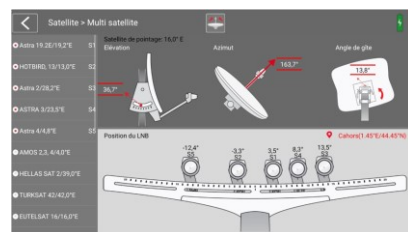

STM 29UHD

MESUREUR TACTILE

L'outil idéal pour vérifier vos installations Terrestres (DVB-T/DVB-T2), Satellites (DVB-S/DVB-S2), Câble (DVB-C/DVB-C2), DAB, FM, IPTV

Réf. 0145375R13

- Grand écran tactile UHD 4K lumineux de 8,9 pouces
- Affichage ultra rapide du spectre satellite et terrestre avec analyse et mesure du signal
- Enregistrement Excel des mesures en continu (Data Logger)
- Décodage de l'image 4K HEVC (H.265) – MPEG-4 (H.264)
- Détection automatique des positions DiSEqC™
- Télé-alimentation 5/12/24V
- Logiciel QUICKSAT® intégré pour le pointage de parabole standard et BIGBISAT
- Protection court-circuit LNB
- Boîtier en Aluminium
- Adaptateur 220/12V (fourni)
- Cordon allume cigare

Analyse spectrale précise et rapide

Housse de protection + sangle

Menu principal

Menu pointage Satellite

Menu de mesure (puissance et qualité) du signal Satellite

Menu de mesure (puissance et qualité) du signal Terrestre

Edition/modification de la bibliothèque des émetteurs

Menu QUICKSAT®

Caractéristiques Techniques

Dimensions	255 x 190 x 35 mm
Normes de diffusion	DVB-T, DVB-T2, DVB-S, DVB-S2, DVB-C, DVB-C2, DAB, FM, IPTV
Mesure	dBµV / C/N / BER / MER
Fréquences Terrestre	50 - 862 MHz
Fréquences Satellite	950 - 2300 MHz