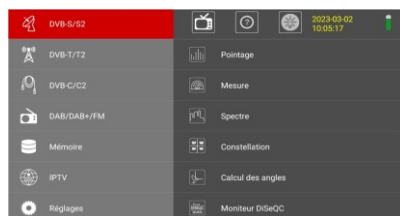

STM 29UHD

MESUREUR TACTILE

L'outil idéal pour vérifier vos installations Terrestres (DVB-T/DVB-T2), Satellites (DVB-S/DVB-S2), Câble (DVB-C/DVB-C2), DAB, FM, IPTV

Réf. 0145375R13

- Grand écran tactile UHD 4K lumineux de 8,9 pouces
- Affichage ultra rapide du spectre satellite et terrestre avec analyse et mesure du signal
- Enregistrement Excel des mesures en continu (Data Logger)
- Décodage de l'image 4K HEVC (H.265) – MPEG-4 (H.264)
- Détection automatique des positions DiSEqC™
- Télé-alimentation 5/12/24V
- Logiciel QUICKSAT® intégré pour le pointage de parabole standard et BIGBISAT
- Protection court-circuit LNB
- Boîtier en Aluminium
- Adaptateur 220/12V (fourni)
- Cordon allume cigare

Analyse spectrale précise et rapide

Housse de protection + sangle

Menu principal

Menu pointage Satellite

Menu de mesure (puissance et qualité) du signal Satellite

Menu de mesure (puissance et qualité) du signal Terrestre